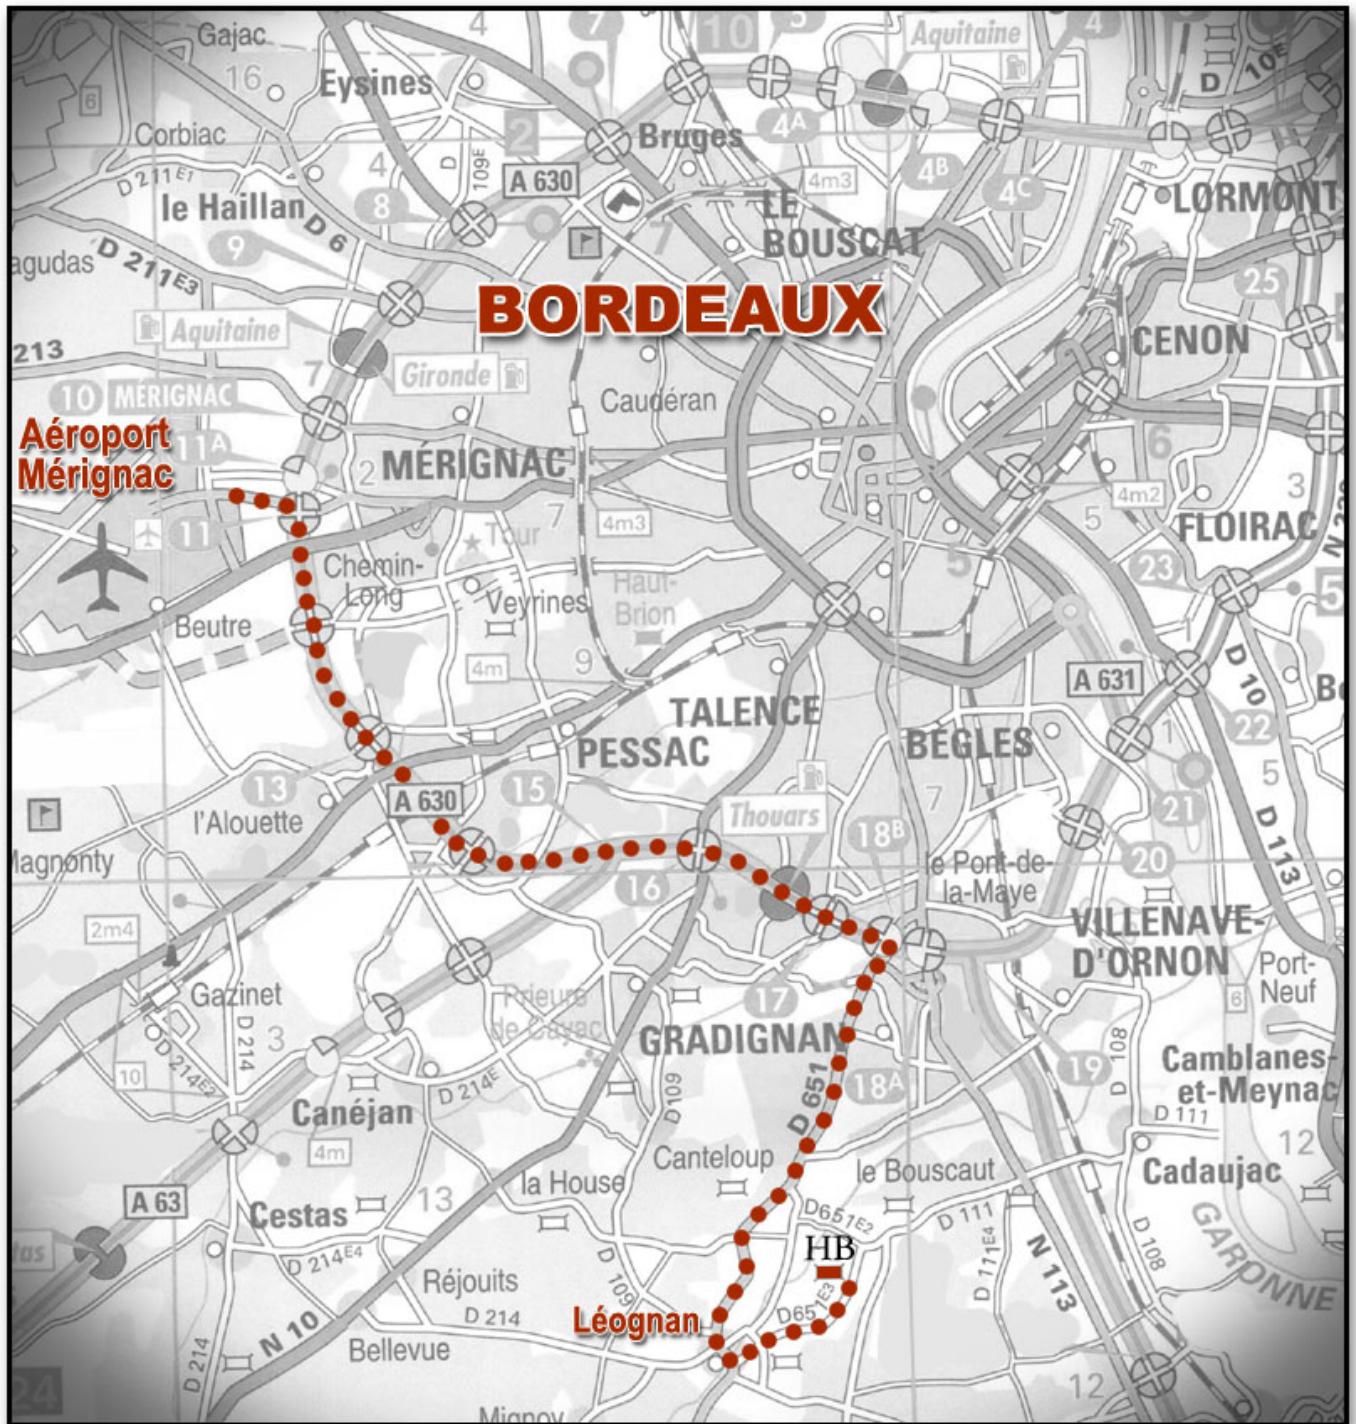

CHATEAU HAUT-BAILLY

En venant de l'aéroport de Mérignac
Starting from Bordeaux (Mérignac) airport

En venant de l'aéroport de Mérignac :

- Rocade direction «Arcachon - Bayonne - Toulouse - Bordeaux».
- Sortie 18, vers Léognan,
- Se rendre jusqu'à la mairie de Léognan, en laissant l'église sur votre droite et la poste sur votre gauche, puis contourner le rond-point,
- A hauteur de la mairie, tourner à gauche,
- Laisser Larrivet Haut-Brion sur votre droite et un peu plus haut sur la gauche vous verrez Haut-Bailly.

Starting from Bordeaux (Mérignac) airport :

- Take the ring-road, sign-posted « Arcachon - Bayonne - Toulouse - Bordeaux ».
- Exit N° 18 to Léognan on the D 651 road.
- Go to the Mairie (City Hall) and turn left.
- After Larrivet Haut-Brion on your right, you will see Haut-Bailly a little further up on the left.